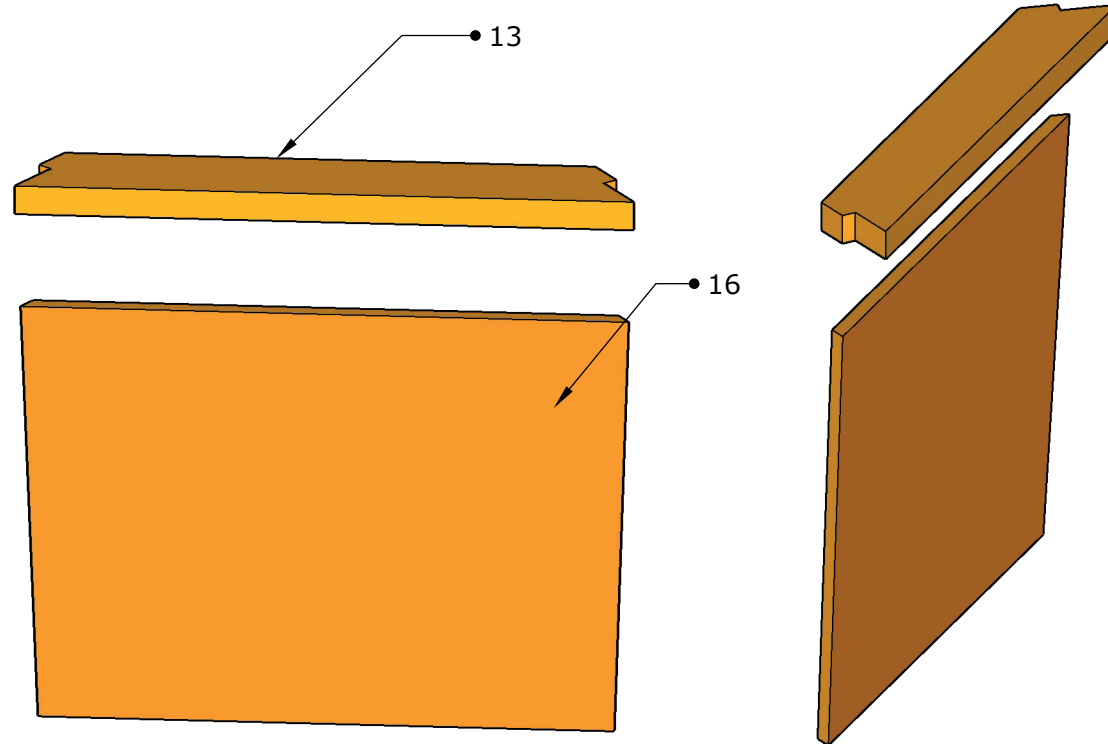

DM i Skills Tømrer 2021		
18.08.21	Modul 1+2	1:10
Tegning	MIT	

DM i Skills Tømrer 2021		
18.08.21	Modul 3	1:10
Tegning	MIT	

Danmarksmesterskab for tømrer - DM i Skills 2021

Materialer til DM 2021

Modul	Nr.		Dim. i mm	Antal	Længde i mm	Antal	Længde i mm
Modul 1	1	Fyr	90 x 90	2	1880	2	1880
	2	Fyr	40 x 90	2	1630	2	1630
	3	Fyr	40 x 90	1	1500	1	1500
	4	Fyr	40 x 90	4	1030	4	1030
	5	Fyr	40 x 115	5	1100	5	1100
	6	Fyr	40 x 90	2	1000	2	1000
	7	Fyr	40 x 80	2	1470	2	1470
Modul 2	8	Fyr	40 x 115	1	1230	1	1230
	9	Fyr	40 x 90	2	1160	2	1160
	10	Fyr	40 x 90	2	1100	2	1100
	11	Fyr	40 x 100	2	1540	2	1540
	12	Fyr	40 x 60	1	570	1	570
Modul 3	13	Fyr	40 x 115	2	920	2	920
	14	Fyr	40 x 90	1	770	1	770
	15	Fyr	40 x 90	1	730	1	730
	16	Birkefiner	21	1	900 x 700	2	900 x 700
Øvrige materialer		Spånplade	16		Profilplader	2	1220 x 2500
		Reglar	45 x 95		Strøer	2	2440
		Reglar	45 x 95		Strøer	7	2410