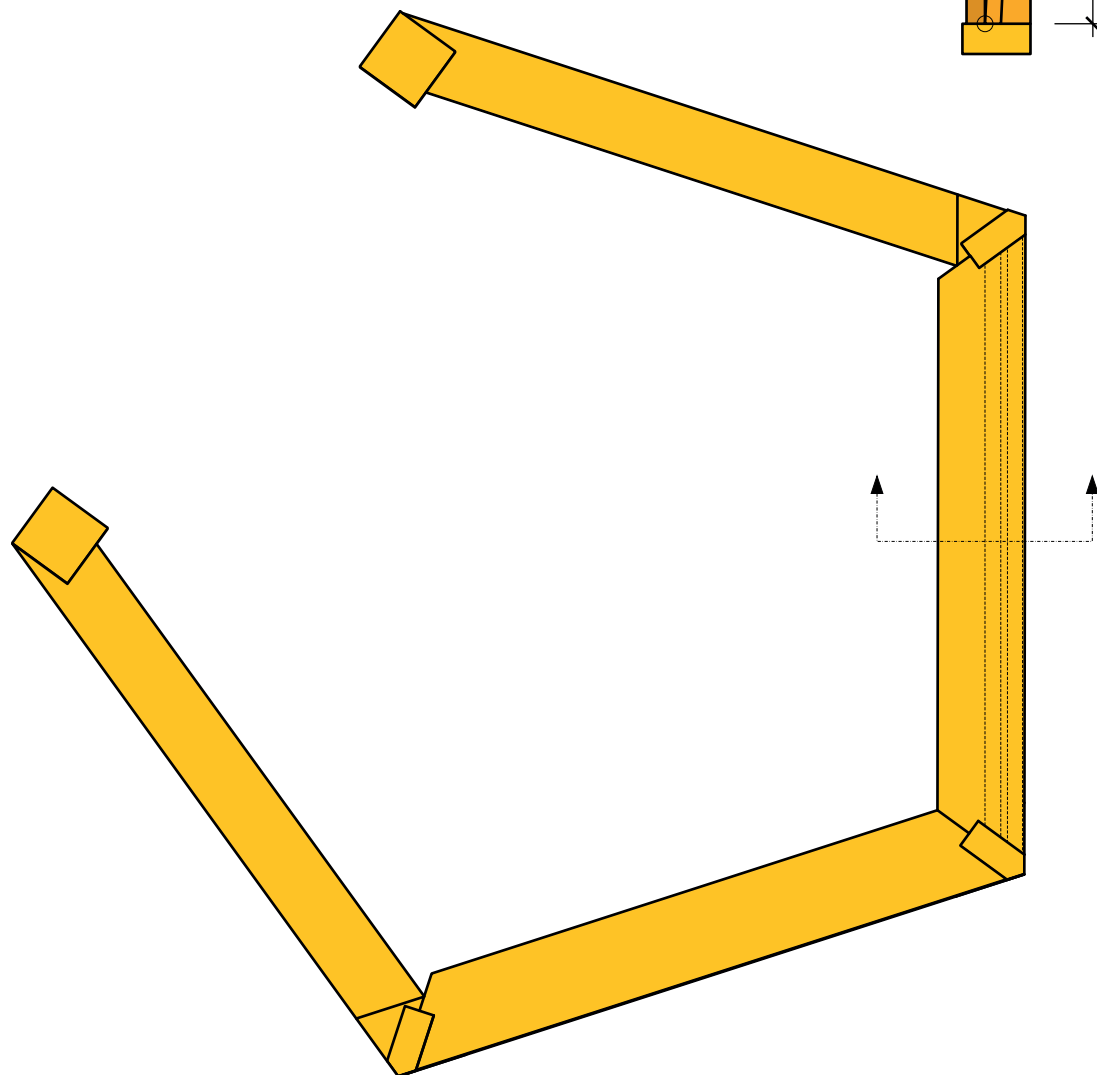

DM i Skills Tømrer 2021		
18.08.21	Modul 3	1:10
Tegning 3.1	MIT