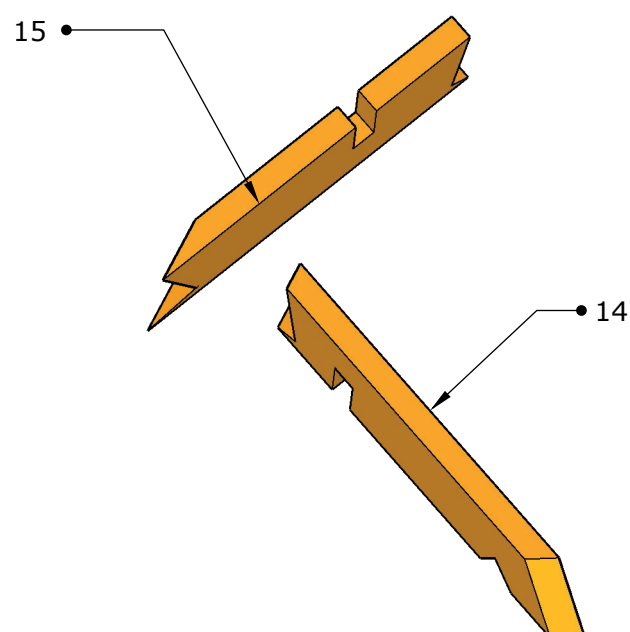

DM i Skills Tømrer 2021		
18.08.21	Modul 1+2	1:10
Tegning	MIT	

DM i Skills Tømrer 2021		
18.08.21	Modul 3	1:10
Tegning	MIT	

Danmarksmesterskab for tømrer - DM i Skills 2021

Materialer til DM 2021

Modul	Nr.		Dim. i mm	Antal	Længde i mm	Antal	Længde i mm
Modul 1	1	Fyr	90 x 90	2	1880	2	1880
	2	Fyr	40 x 90	2	1630	2	1630
	3	Fyr	40 x 90	1	1500	1	1500
	4	Fyr	40 x 90	4	1030	4	1030
	5	Fyr	40 x 115	5	1100	5	1100
	6	Fyr	40 x 90	2	1000	2	1000
	7	Fyr	40 x 80	2	1470	2	1470
Modul 2	8	Fyr	40 x 115	1	1230	1	1230
	9	Fyr	40 x 90	2	1160	2	1160
	10	Fyr	40 x 90	2	1100	2	1100
	11	Fyr	40 x 100	2	1540	2	1540
	12	Fyr	40 x 60	1	570	1	570
Modul 3	13	Fyr	40 x 115	2	920	2	920
	14	Fyr	40 x 90	1	770	1	770
	15	Fyr	40 x 90	1	730	1	730
	16	Birkefiner	21	1	900 x 700	2	900 x 700
Øvrige materialer		Spånplade	16		Profilplader	2	1220 x 2500
		Reglar	45 x 95		Strøer	2	2440
		Reglar	45 x 95		Strøer	7	2410

Deltager medbringer selv:	Skruer til profil og opgave
	Opklodsning til profil