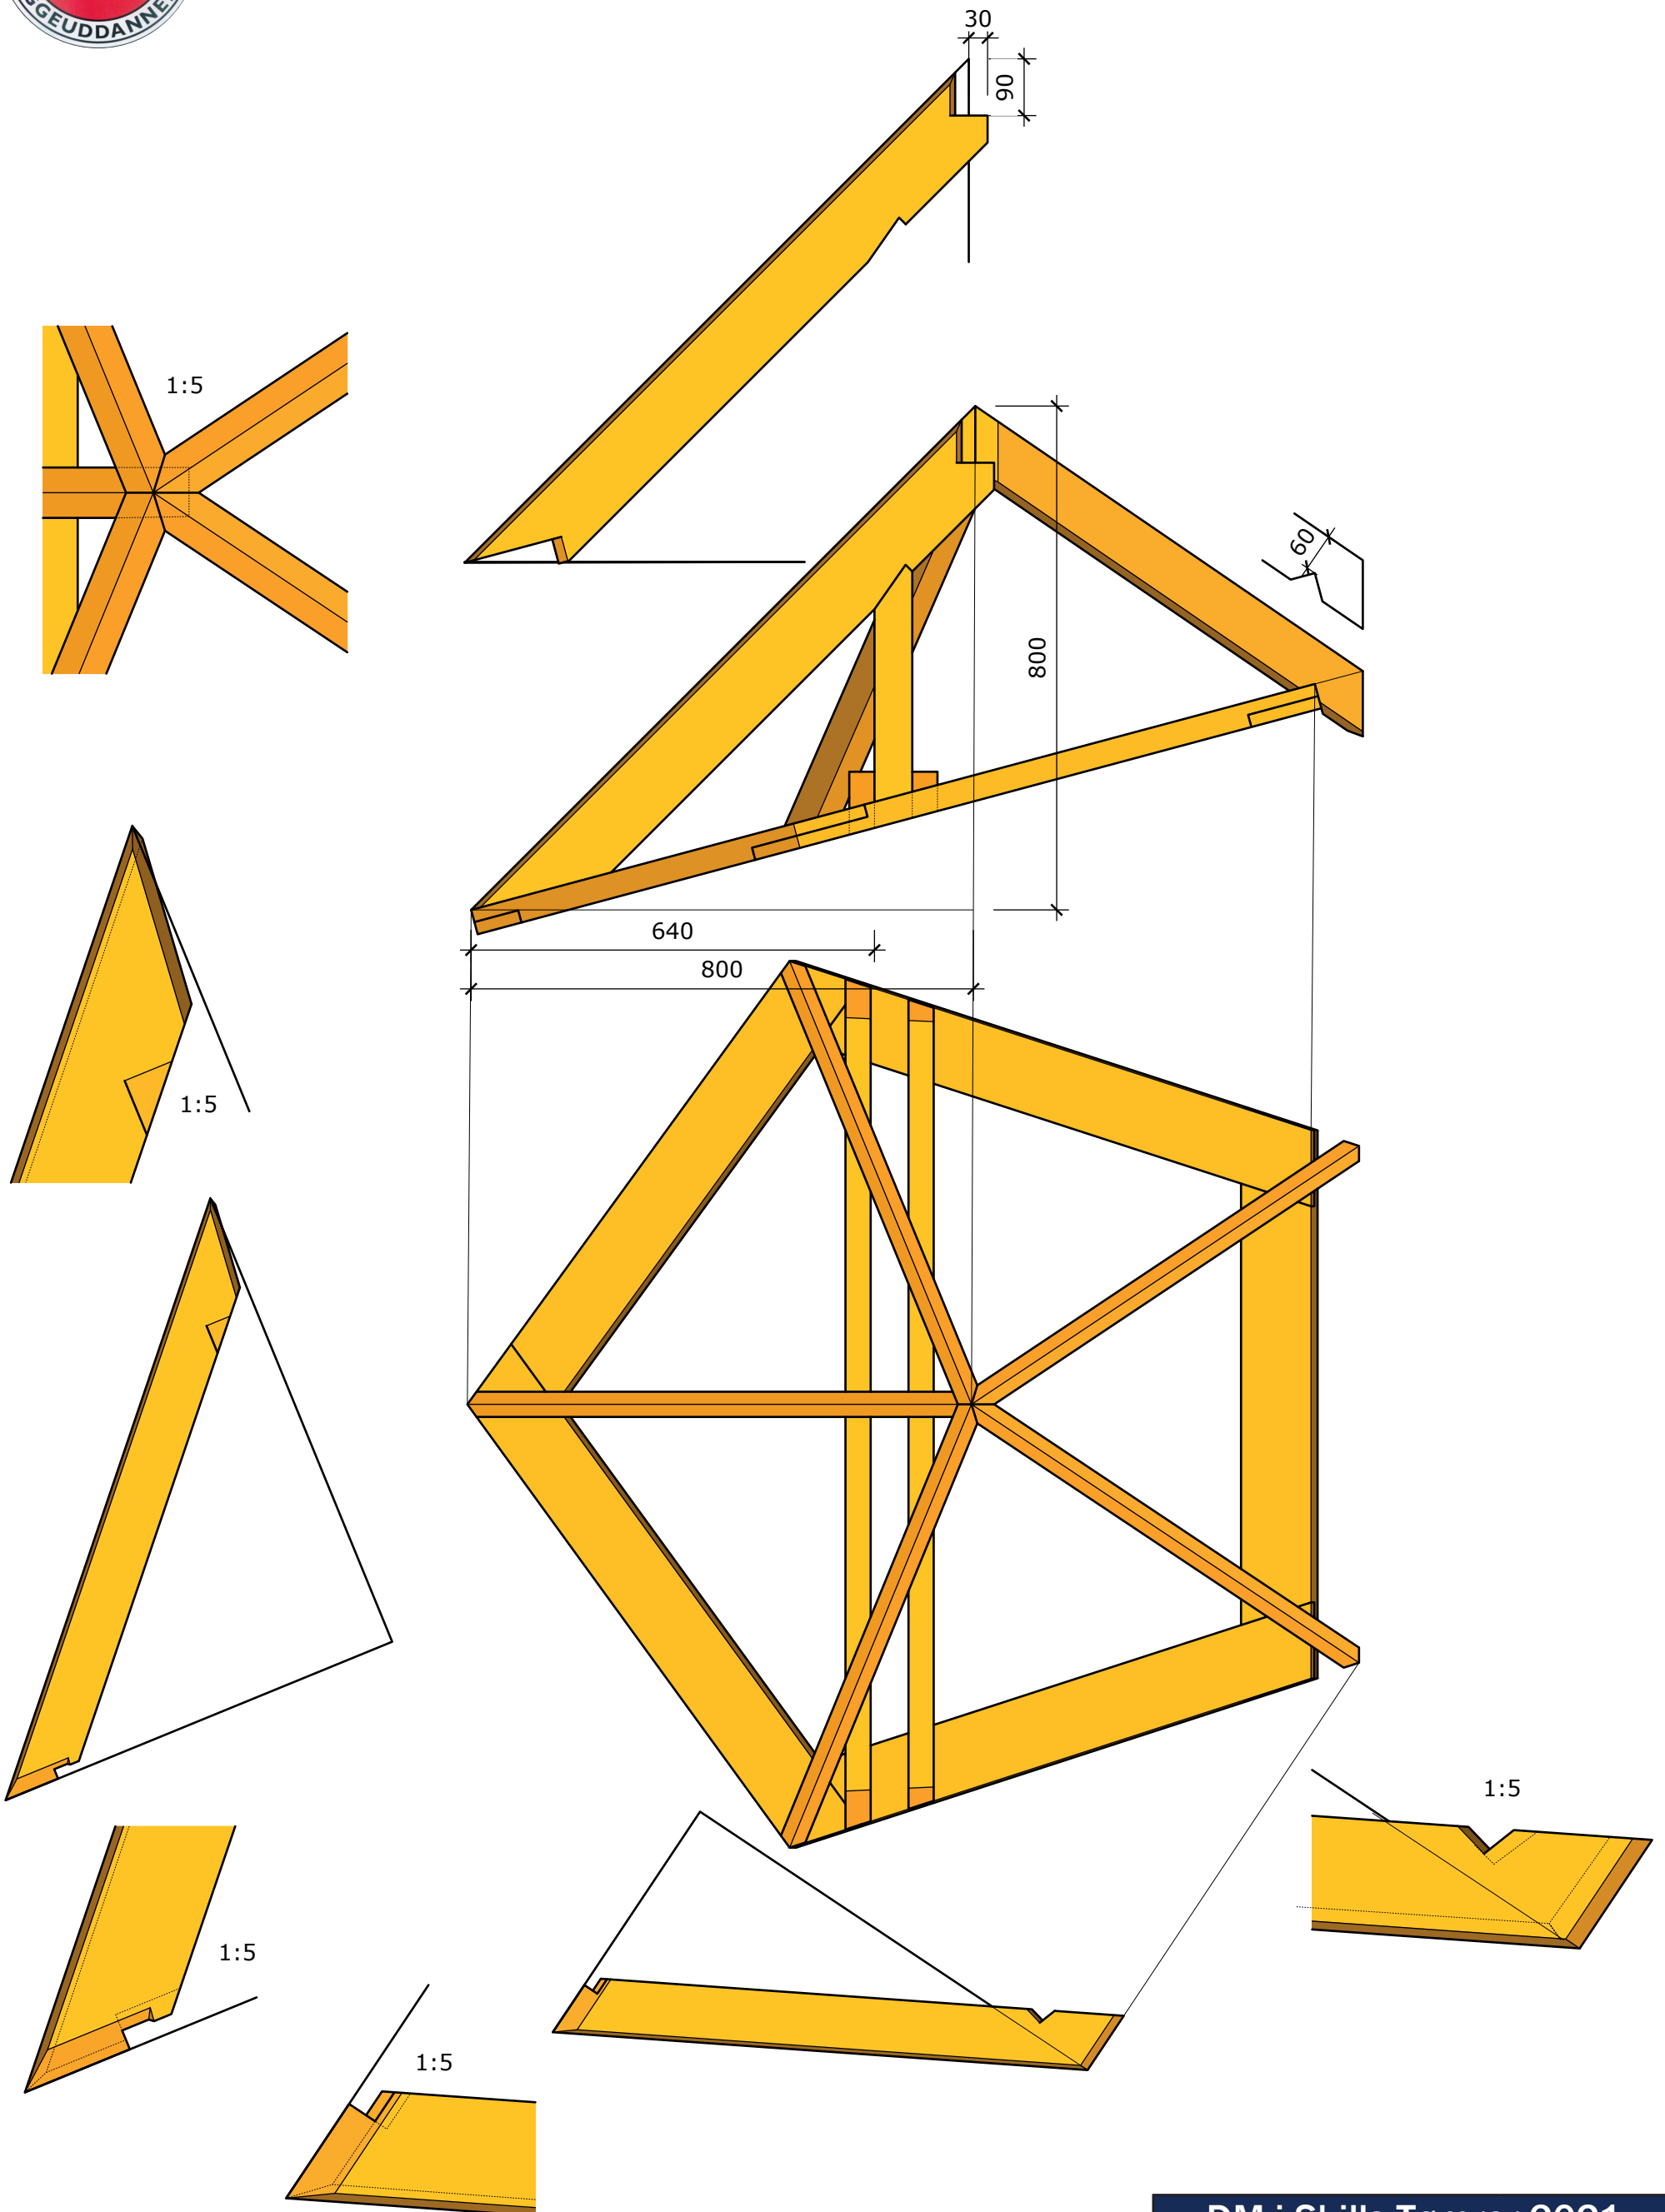

DM i Skills Tømrer 2021		
18.08.21	Modul 2	1:10
Tegning 2.1	MIT