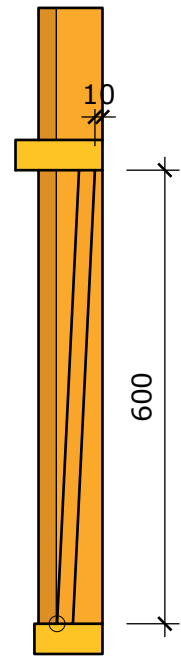

DM i Skills Tømrer 2021		
18.08.21	Modul 1	1:10
Tegning 1.1	MIT	

DM i Skills Tømrer 2021		
18.08.21	Modul 2	1:10
Tegning 2.1	MIT	

1:5

DM i Skills Tømrer 2021		
18.08.21	Modul 3	1:10
Tegning 3.1	MIT	

Danmarksmeesterskab for tømrer - DM i Skills 2021

DM i Skills Tømrer 2021		
18.08.21	Modul 1+2	1:10
Tegning	MIT	

DM i Skills Tømrer 2021		
18.08.21	Modul 3	1:10
Tegning	MIT	

Danmarksmesterskab for tømrer - DM i Skills 2021

Materialer til DM 2021

Modul	Nr.		Dim. i mm	Antal	Længde i mm	Antal	Længde i mm
Modul 1	1	Fyr	90 x 90	2	1880	2	1880
	2	Fyr	40 x 90	2	1630	2	1630
	3	Fyr	40 x 90	1	1500	1	1500
	4	Fyr	40 x 90	4	1030	4	1030
	5	Fyr	40 x 115	5	1100	5	1100
	6	Fyr	40 x 90	2	1000	2	1000
	7	Fyr	40 x 80	2	1470	2	1470
Modul 2	8	Fyr	40 x 115	1	1230	1	1230
	9	Fyr	40 x 90	2	1160	2	1160
	10	Fyr	40 x 90	2	1100	2	1100
	11	Fyr	40 x 100	2	1540	2	1540
	12	Fyr	40 x 60	1	570	1	570
Modul 3	13	Fyr	40 x 115	2	920	2	920
	14	Fyr	40 x 90	1	770	1	770
	15	Fyr	40 x 90	1	730	1	730
	16	Birkefiner	21	1	900 x 700	2	900 x 700
Øvrige materialer		Spånplade	16		Profilplader	2	1220 x 2500
		Reglar	45 x 95		Strøer	2	2440
		Reglar	45 x 95		Strøer	7	2410

Deltager medbringer selv:	Skruer til profil og opgave
	Opklodsning til profil