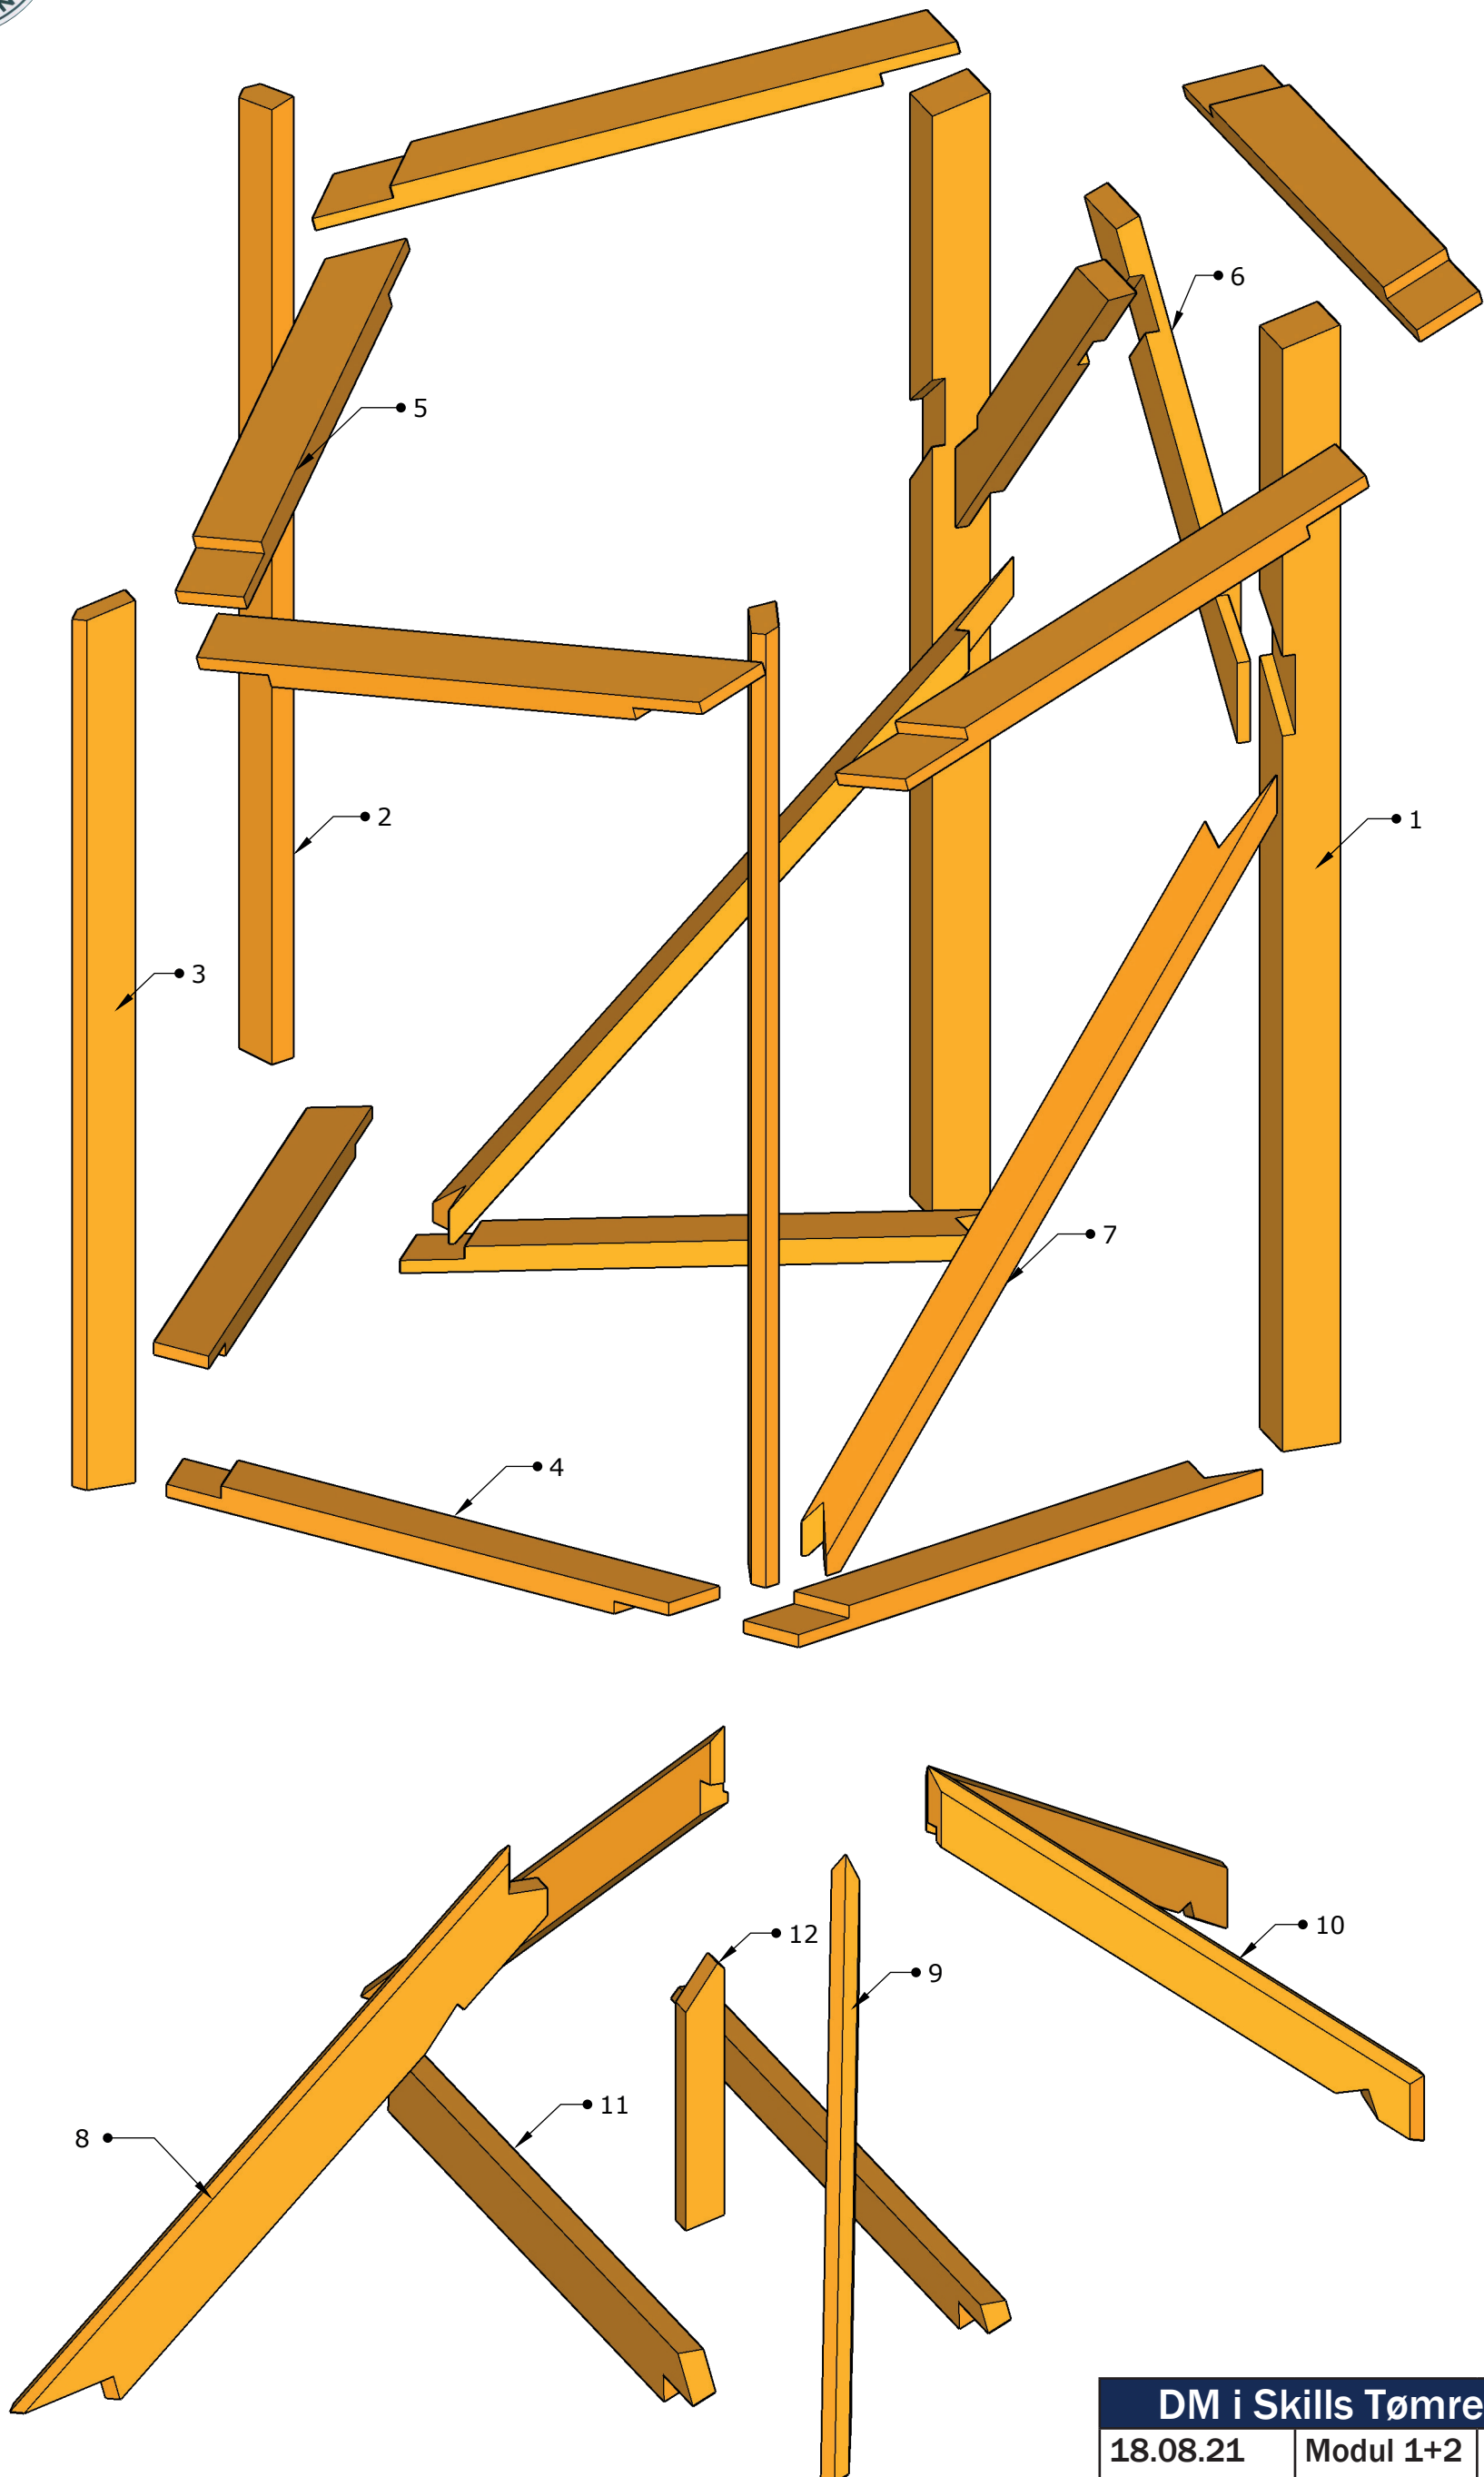

DM i Skills Tømrer 2021		
18.08.21	Modul 1+2	1:10
Tegning	MIT	

DM i Skills Tømrer 2021		
18.08.21	Modul 3	1:10
Tegning	MIT	

Danmarksmesterskab for tømrer - DM i Skills 2021

Materialer til DM 2021

Modul	Nr.		Dim. i mm	Antal	Længde i mm	Antal	Længde i mm
Modul 1	1	Fyr	90 x 90	2	1880	2	1880
	2	Fyr	40 x 90	2	1630	2	1630
	3	Fyr	40 x 90	1	1500	1	1500
	4	Fyr	40 x 90	4	1030	4	1030
	5	Fyr	40 x 115	5	1100	5	1100
	6	Fyr	40 x 90	2	1000	2	1000
	7	Fyr	40 x 80	2	1470	2	1470
Modul 2	8	Fyr	40 x 115	1	1230	1	1230
	9	Fyr	40 x 90	2	1160	2	1160
	10	Fyr	40 x 90	2	1100	2	1100
	11	Fyr	40 x 100	2	1540	2	1540
	12	Fyr	40 x 60	1	570	1	570
Modul 3	13	Fyr	40 x 115	2	920	2	920
	14	Fyr	40 x 90	1	770	1	770
	15	Fyr	40 x 90	1	730	1	730
	16	Birkefiner	21	1	900 x 700	2	900 x 700
Øvrige materialer		Spånplade	16		Profilplader	2	1220 x 2500
		Reglar	45 x 95		Strøer	2	2440
		Reglar	45 x 95		Strøer	7	2410

Deltager medbringer selv:	Skruer til profil og opgave
	Opklodsning til profil