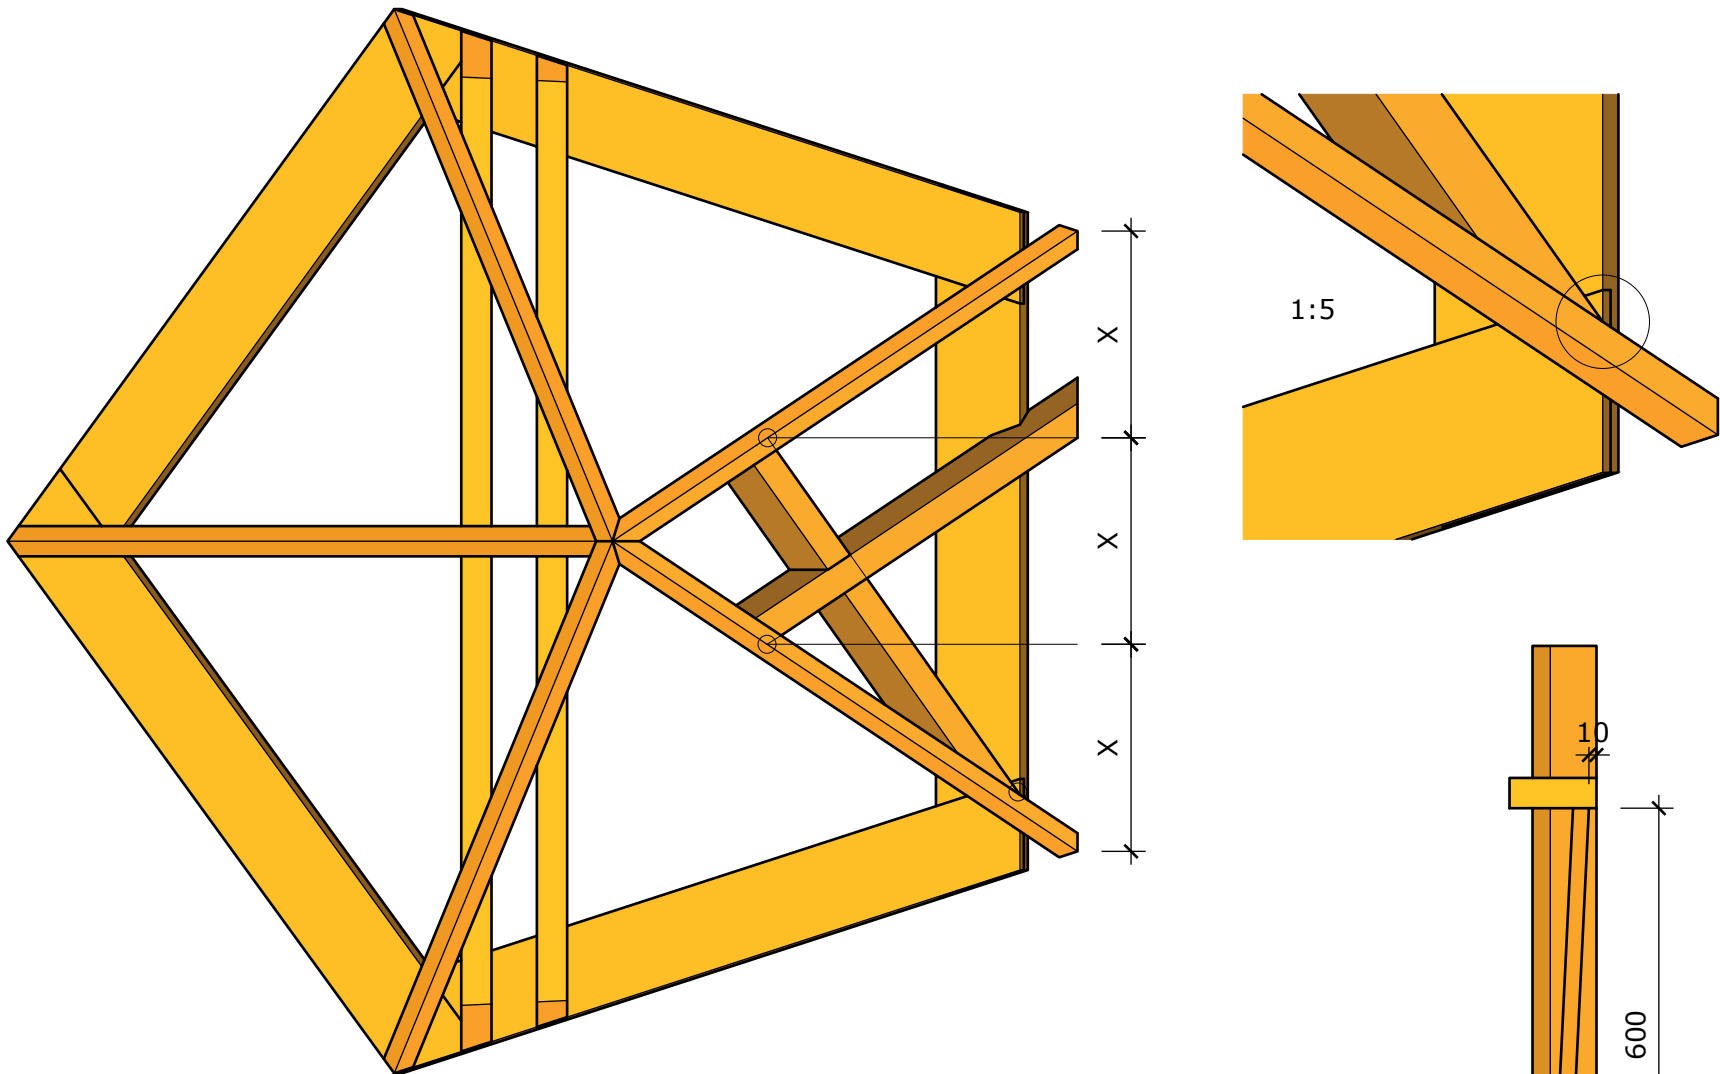

1:5

DM i Skills Tømrer 2021		
18.08.21	Modul 3	1:10
Tegning 3.1	MIT