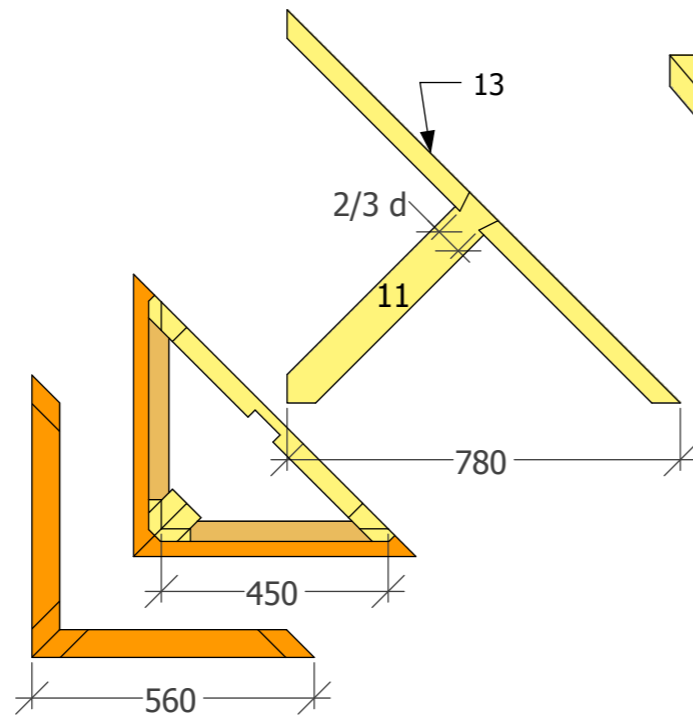

Danmarks mesterskab 2015 tømmer Modul 1 + 3a

DM Skills Tømmer 2015

27.12.2014	Modul 1 + 3a	1:15
No. 1.1	Daniel Mannhart Kts