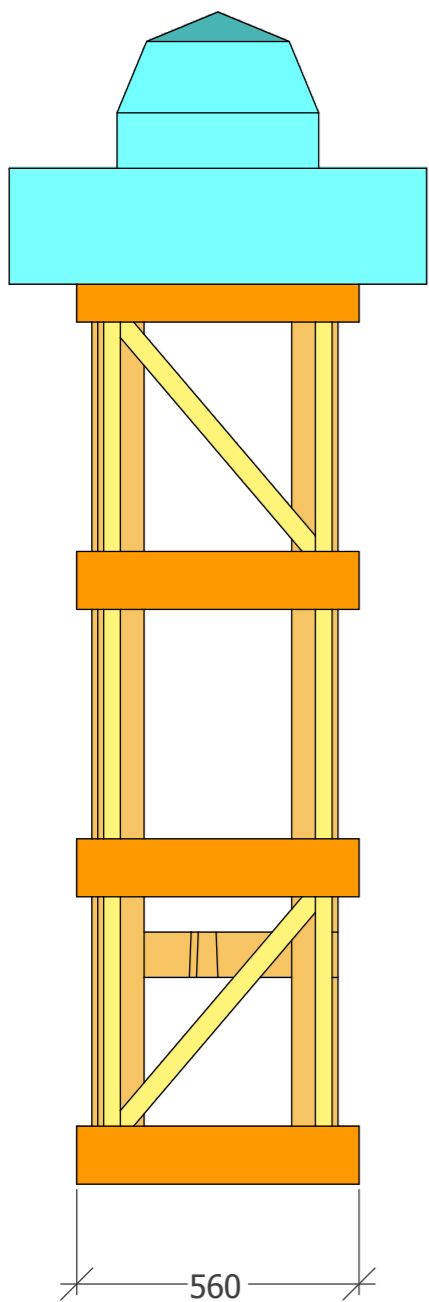

Danmarks mesterskab 2015 tømmer Modul 1 + 3a

DM Skills Tømmer 2015

27.12.2014	Modul 1 + 3a	1:15
No. 1.1	Daniel Mannhart Kts	

Danmarksmesterskab 2015 tømrer Modul 2 + 3b

DM Skills Tømrer 2015		
27.12.2014	Modul 2	1:15
No. 1.2	Daniel Mannhart Kts	

Sorteret efter nummer

Materiale per Deltager

Nr	Stk.	Materiale	Dim.	Længde
1	4	Gran/fyr Grat	40/90 mm	2000 mm
2	4	Gran/fyr spær i tagfladen	40/90 mm	1600 mm
3	2	Gran/fyr spær i tagfladen	40/90 mm	1300 mm
4	1	Gran/fyr Konge	40/80 mm	1150 mm
5	2	Gran/fyr Tang	40/70 mm	850 mm
6	1	Gran/fyr Tang	40/70 mm	1700 mm
7	2	Krydsfiner Dæk	24/120 mm	1300 mm
8	2	Krydsfiner Balustre plade	24/145 mm	1300 mm
9	4	Gran/fyr Stolpe	40/90 mm	2000 mm
10	1	Gran/fyr Veksel	40/90 mm	900 mm
11	1	Gran/fyr Bjælke	40/80 mm	650 mm
12	4	Gran/fyr Skråbånd	40/40 mm	750 mm
13	1	Gran/fyr Bjælke	40/40 mm	1300 mm
14	2	Gran/fyr Håndliste	30/54 mm	950 mm
15	8	Gran/fyr Vandret bånd	55/115 mm	650 mm
16	2	Krydsfiner Dæk	24/120 mm	1900 mm
17	2	Krydsfiner Balustre plade	24/230 mm	950 mm