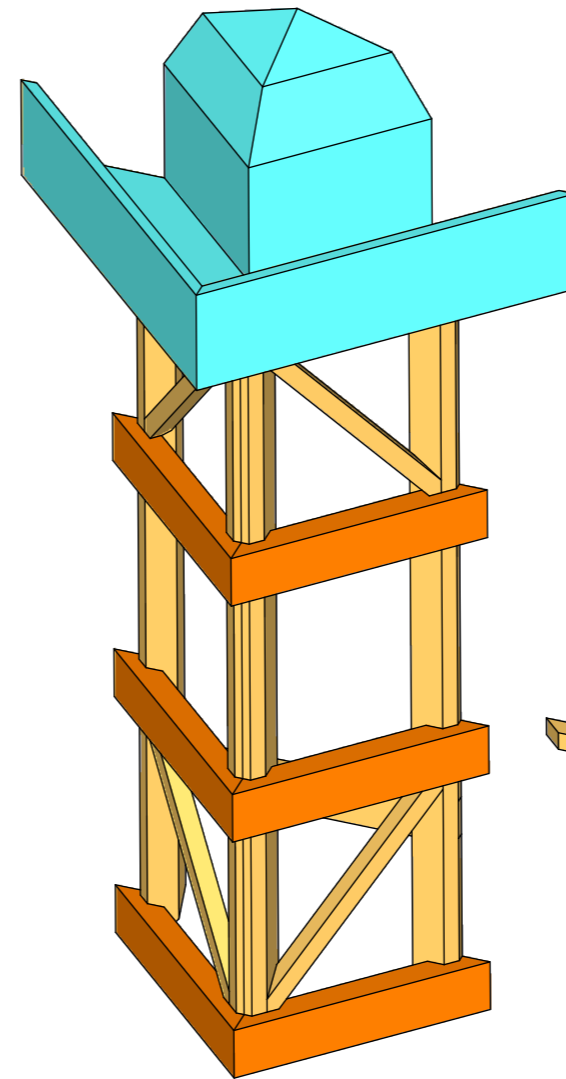

Danmarks mesterskab 2015 tømmer Modul 1 + 3a

DM Skills Tømmer 2015

27.12.2014	Modul 1 + 3a	1:15
No. 1.1	Daniel Mannhart Kts	

Danmarksmesterskab 2015 tømrer Modul 2 + 3b

DM Skills Tømrer 2015		
27.12.2014	Modul 2	1:15
No. 1.2	Daniel Mannhart Kts	

Sorteret efter nummer

Materiale per Deltager

Nr	Stk.	Materiale	Dim.	Længde
1	4	Gran/fyr Grat	40/90 mm	2000 mm
2	4	Gran/fyr spær i tagfladen	40/90 mm	1600 mm
3	2	Gran/fyr spær i tagfladen	40/90 mm	1300 mm
4	1	Gran/fyr Konge	40/80 mm	1150 mm
5	2	Gran/fyr Tang	40/70 mm	850 mm
6	1	Gran/fyr Tang	40/70 mm	1700 mm
7	2	Krydsfiner Dæk	24/120 mm	1300 mm
8	2	Krydsfiner Balustre plade	24/145 mm	1300 mm
9	4	Gran/fyr Stolpe	40/90 mm	2000 mm
10	1	Gran/fyr Veksel	40/90 mm	900 mm
11	1	Gran/fyr Bjælke	40/80 mm	650 mm
12	4	Gran/fyr Skråbånd	40/40 mm	750 mm
13	1	Gran/fyr Bjælke	40/40 mm	1300 mm
14	2	Gran/fyr Håndliste	30/54 mm	950 mm
15	8	Gran/fyr Vandret bånd	55/115 mm	650 mm
16	2	Krydsfiner Dæk	24/120 mm	1900 mm
17	2	Krydsfiner Balustre plade	24/230 mm	950 mm