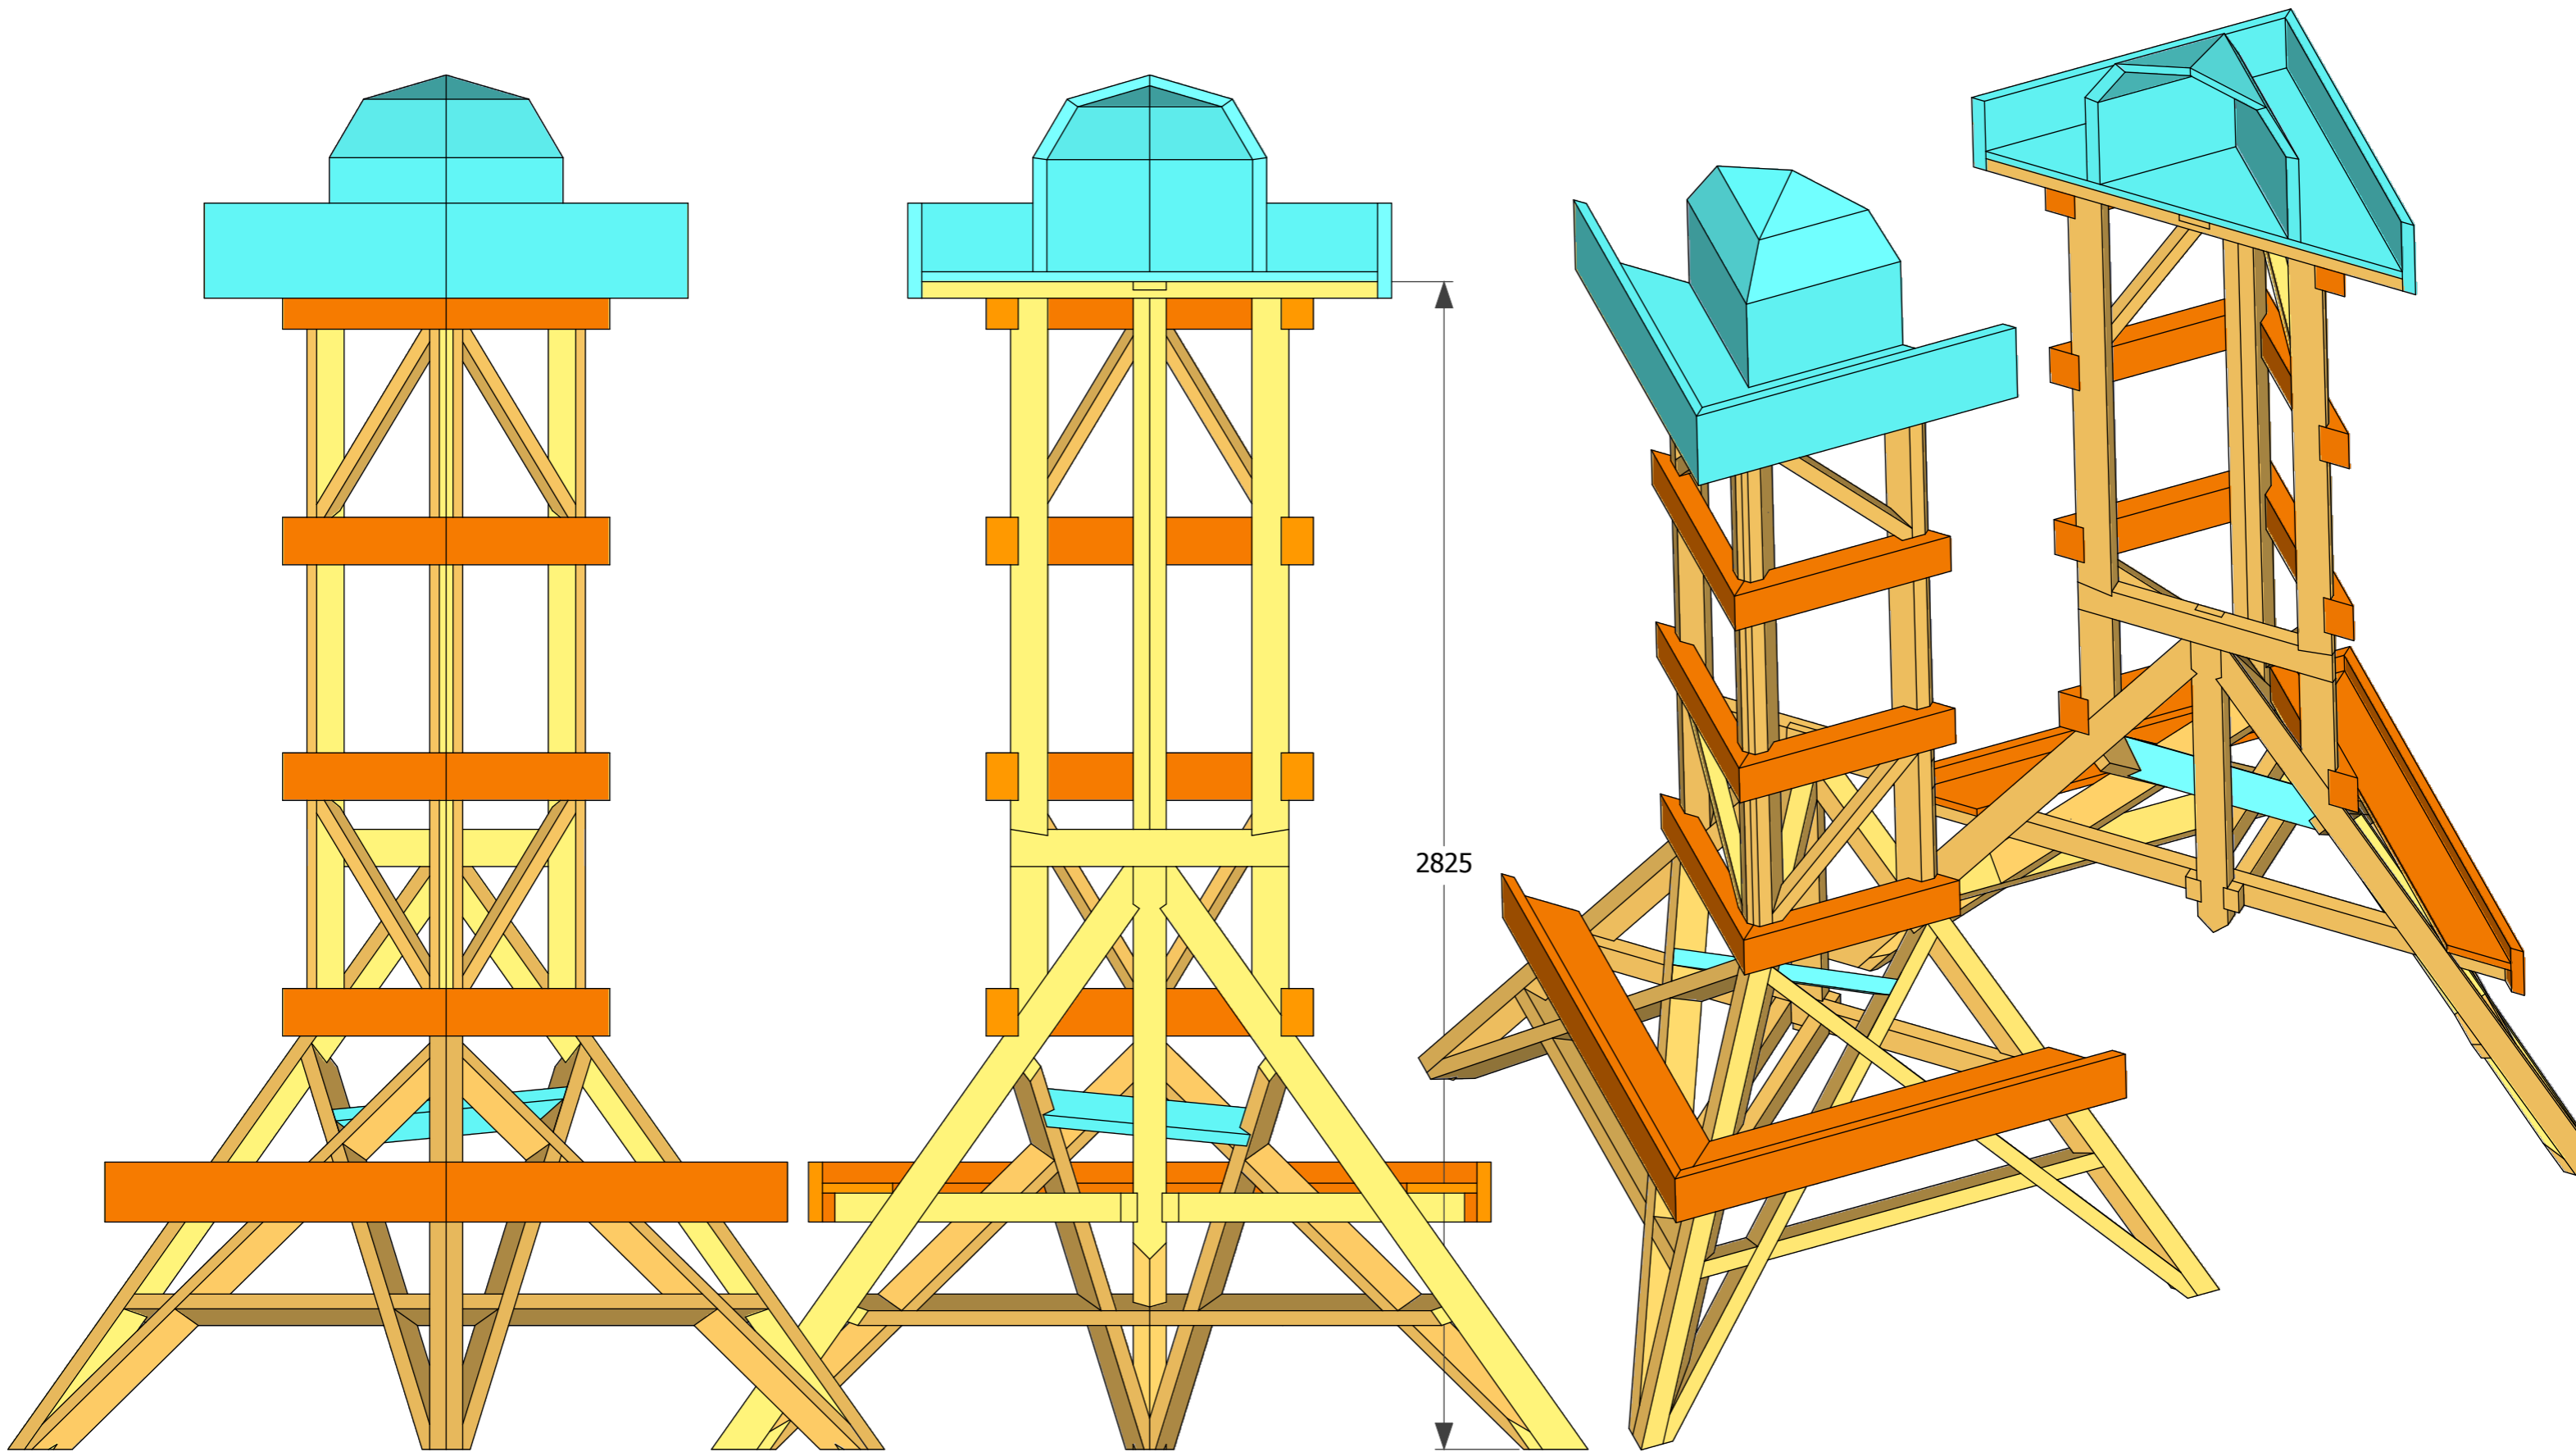

Danmarks mesterskab 2015 tømmer Modul 1 + 3a

DM Skills Tømmer 2015

27.12.2014	Modul 1 + 3a	1:15
No. 1.1	Daniel Mannhart Kts	

Danmarksmesterskab 2015 tømrer Modul 2 + 3b

DM Skills Tømrer 2015		
27.12.2014	Modul 2	1:15
No. 1.2	Daniel Mannhart Kts	

Danmarksmesterskab 2015 tømmer Modul 1 + 2 + 3

DM Skills Tømmer 2015		
27.12.2014	Modul 1 + 2 + 3	1:15
No. 1.3	Daniel Mannhart Kts	

Danmarksmesterskab 2015 tømrer Modul 3a + 3b

DM Skills Tømrer 2015		
27.12.2014	Modul 3a + 3b	1:15
No. 1.4	Daniel Mannhart Kts	

Sorteret efter nummer

Materiale per Deltager

Nr	Stk.	Materiale	Dim.	Længde
1	4	Gran/fyr Grat	40/90 mm	2000 mm
2	4	Gran/fyr spær i tagfladen	40/90 mm	1600 mm
3	2	Gran/fyr spær i tagfladen	40/90 mm	1300 mm
4	1	Gran/fyr Konge	40/80 mm	1150 mm
5	2	Gran/fyr Tang	40/70 mm	850 mm
6	1	Gran/fyr Tang	40/70 mm	1700 mm
7	2	Krydsfiner Dæk	24/120 mm	1300 mm
8	2	Krydsfiner Balustre plade	24/145 mm	1300 mm
9	4	Gran/fyr Stolpe	40/90 mm	2000 mm
10	1	Gran/fyr Veksel	40/90 mm	900 mm
11	1	Gran/fyr Bjælke	40/80 mm	650 mm
12	4	Gran/fyr Skråbånd	40/40 mm	750 mm
13	1	Gran/fyr Bjælke	40/40 mm	1300 mm
14	2	Gran/fyr Håndliste	30/54 mm	950 mm
15	8	Gran/fyr Vandret bånd	55/115 mm	650 mm
16	2	Krydsfiner Dæk	24/120 mm	1900 mm
17	2	Krydsfiner Balustre plade	24/230 mm	950 mm