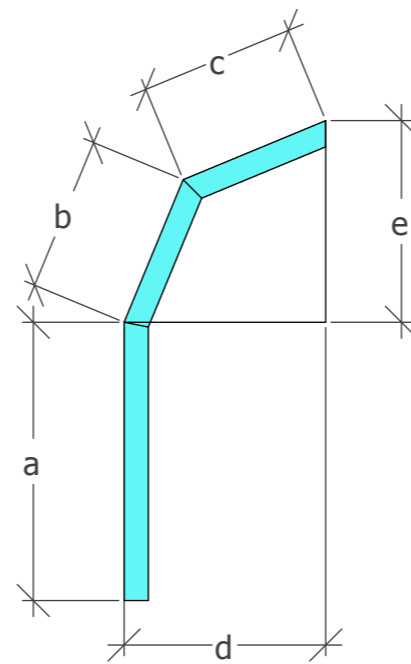

Danmarksmesterskab 2015 tømrer Modul 3a + 3b

DM Skills Tømrer 2015		
27.12.2014	Modul 3a + 3b	1:15
No. 1.4	Daniel Mannhart Kts