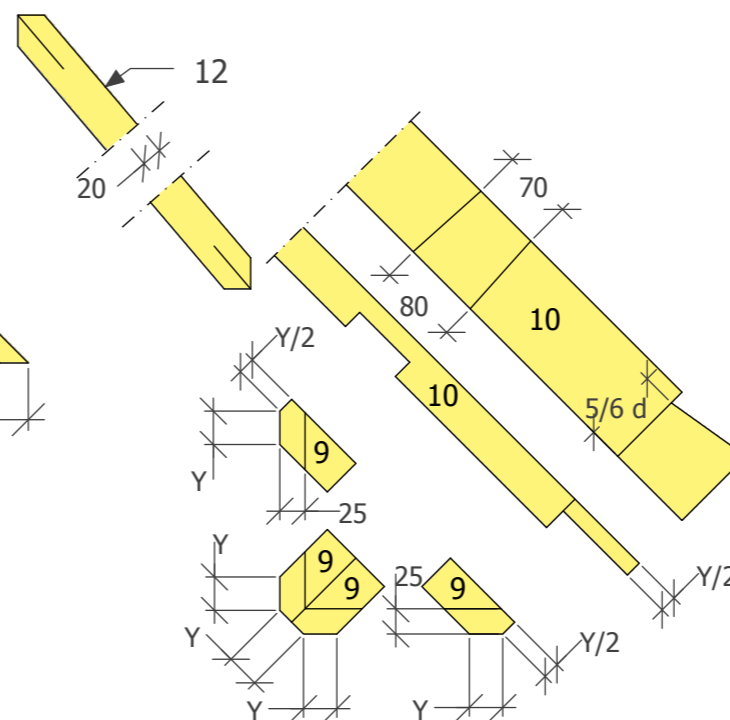

Danmarks mesterskab 2015 tømmer Modul 1 + 3a

DM Skills Tømmer 2015

27.12.2014	Modul 1 + 3a	1:15
No. 1.1	Daniel Mannhart Kts