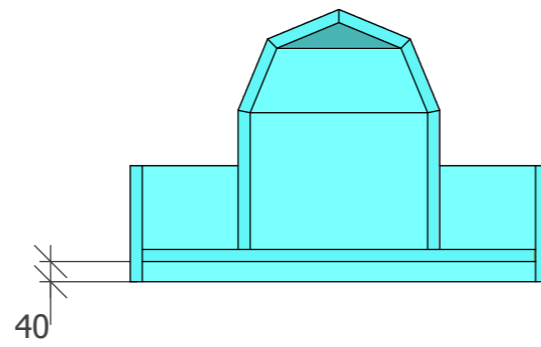

Danmarksmesterskab 2015 tømrer Modul 3a + 3b

DM Skills Tømrer 2015		
27.12.2014	Modul 3a + 3b	1:15
No. 1.4	Daniel Mannhart Kts