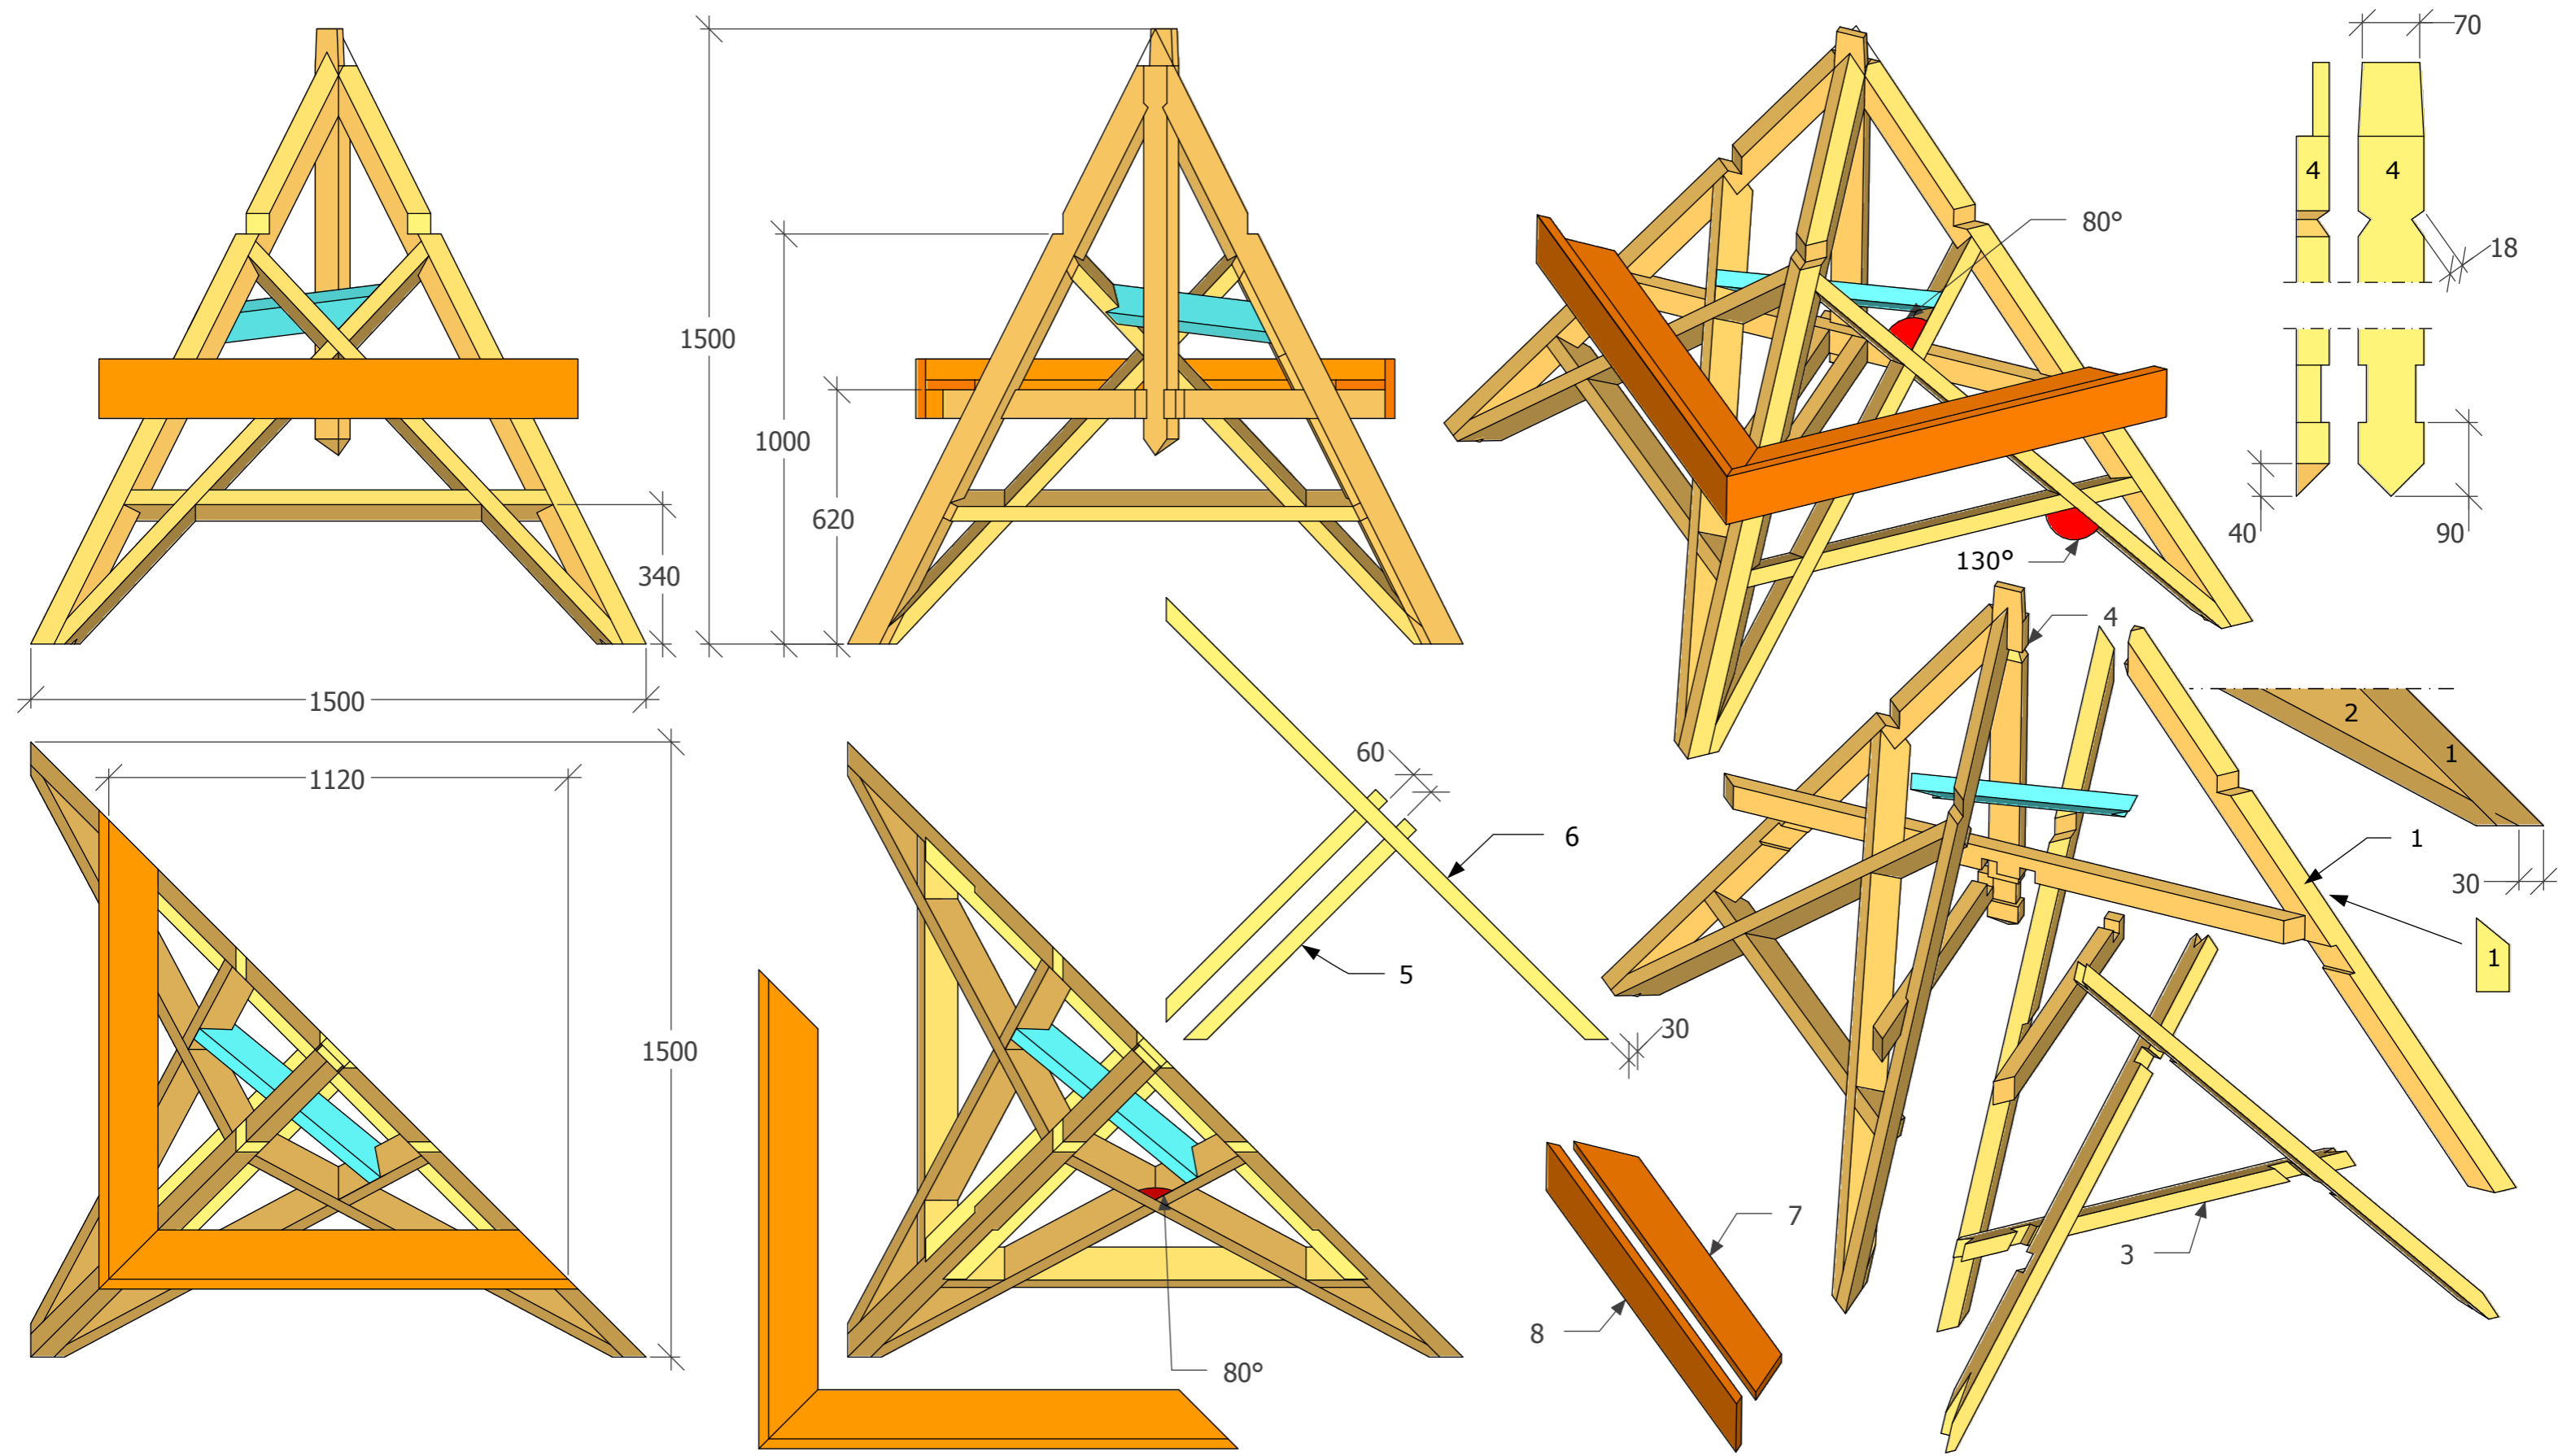

Danmarksmesterskab 2015 tømrer Modul 2 + 3b

DM Skills Tømrer 2015		
27.12.2014	Modul 2	1:15
No. 1.2	Daniel Mannhart Kts