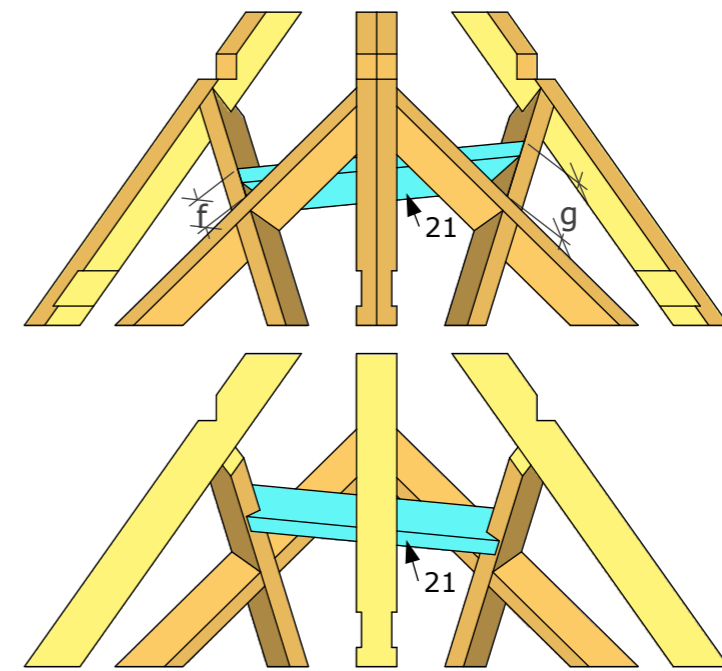

Danmarksmesterskab 2015 tømrer Modul 3a + 3b

DM Skills Tømrer 2015		
27.12.2014	Modul 3a + 3b	1:15
No. 1.4	Daniel Mannhart Kts