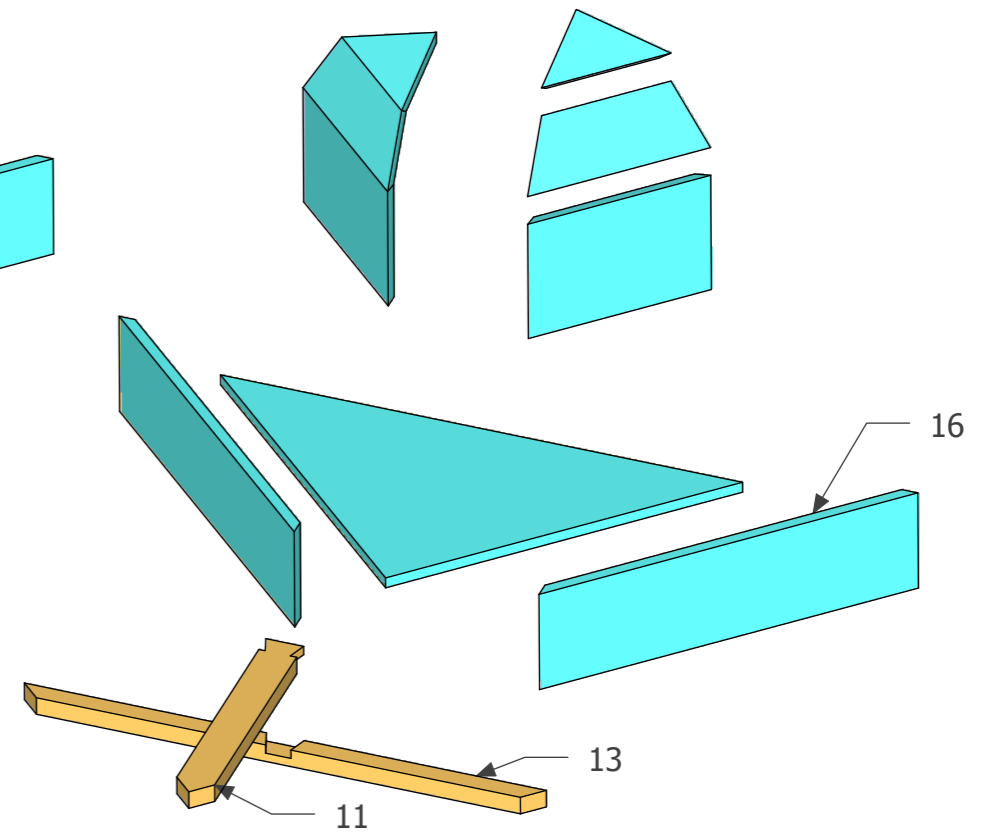

Danmarks mesterskab 2015 tømmer Modul 1 + 3a

DM Skills Tømmer 2015

27.12.2014	Modul 1 + 3a	1:15
No. 1.1	Daniel Mannhart Kts