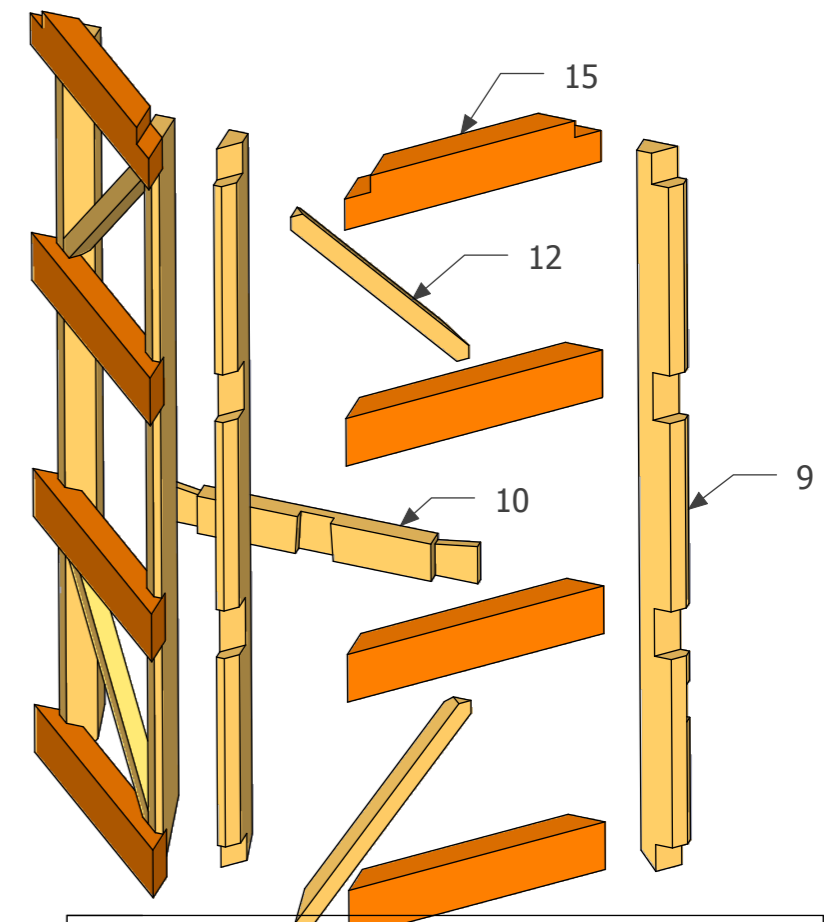

Danmarks mesterskab 2015 tømmer Modul 1 + 3a

DM Skills Tømmer 2015

27.12.2014	Modul 1 + 3a	1:15
No. 1.1	Daniel Mannhart Kts