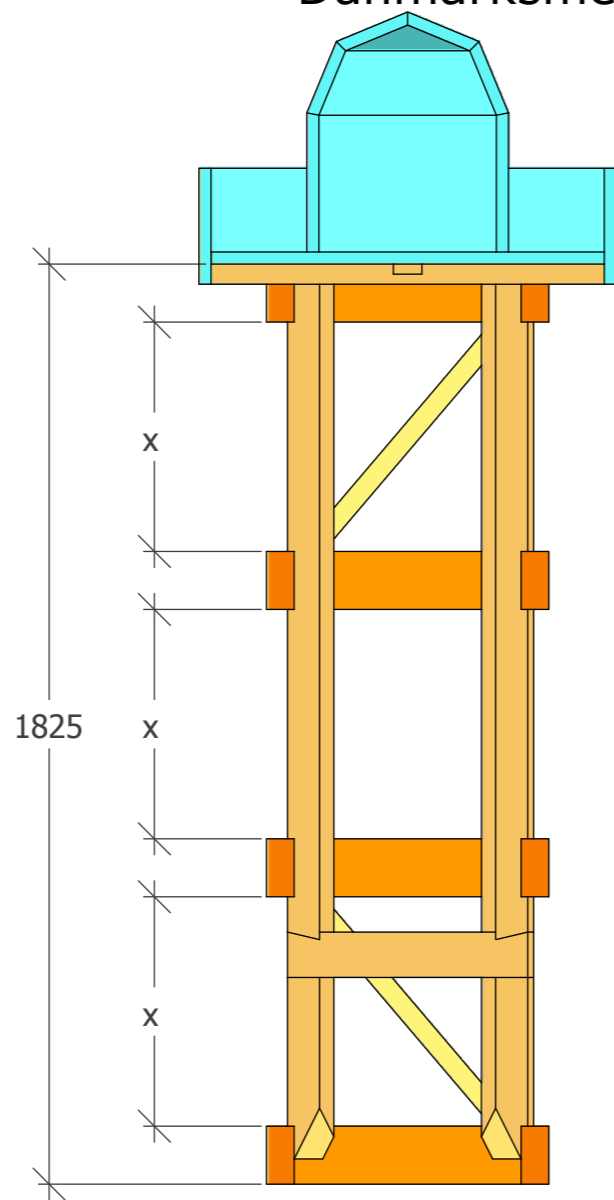

Danmarks mesterskab 2015 tømmer Modul 1 + 3a

DM Skills Tømmer 2015

27.12.2014	Modul 1 + 3a	1:15
No. 1.1	Daniel Mannhart Kts